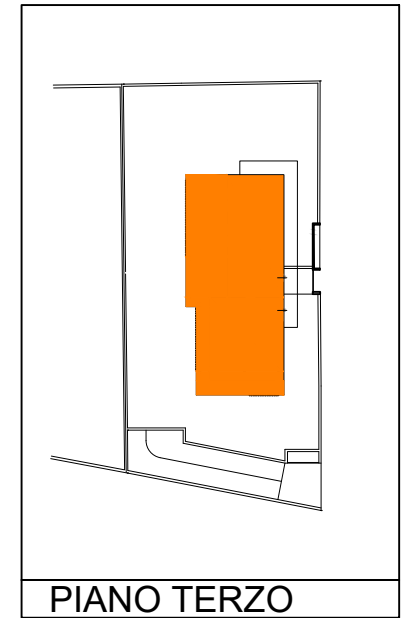

ABITAZIONE	MQ. 134.90
TERRAZZI	MQ. 78.34
AUTORIMESSE	MQ. 83.54

**RESIDENZA "LONGUELO LIVING"**  
**ABITAZIONE E - piano terzo**