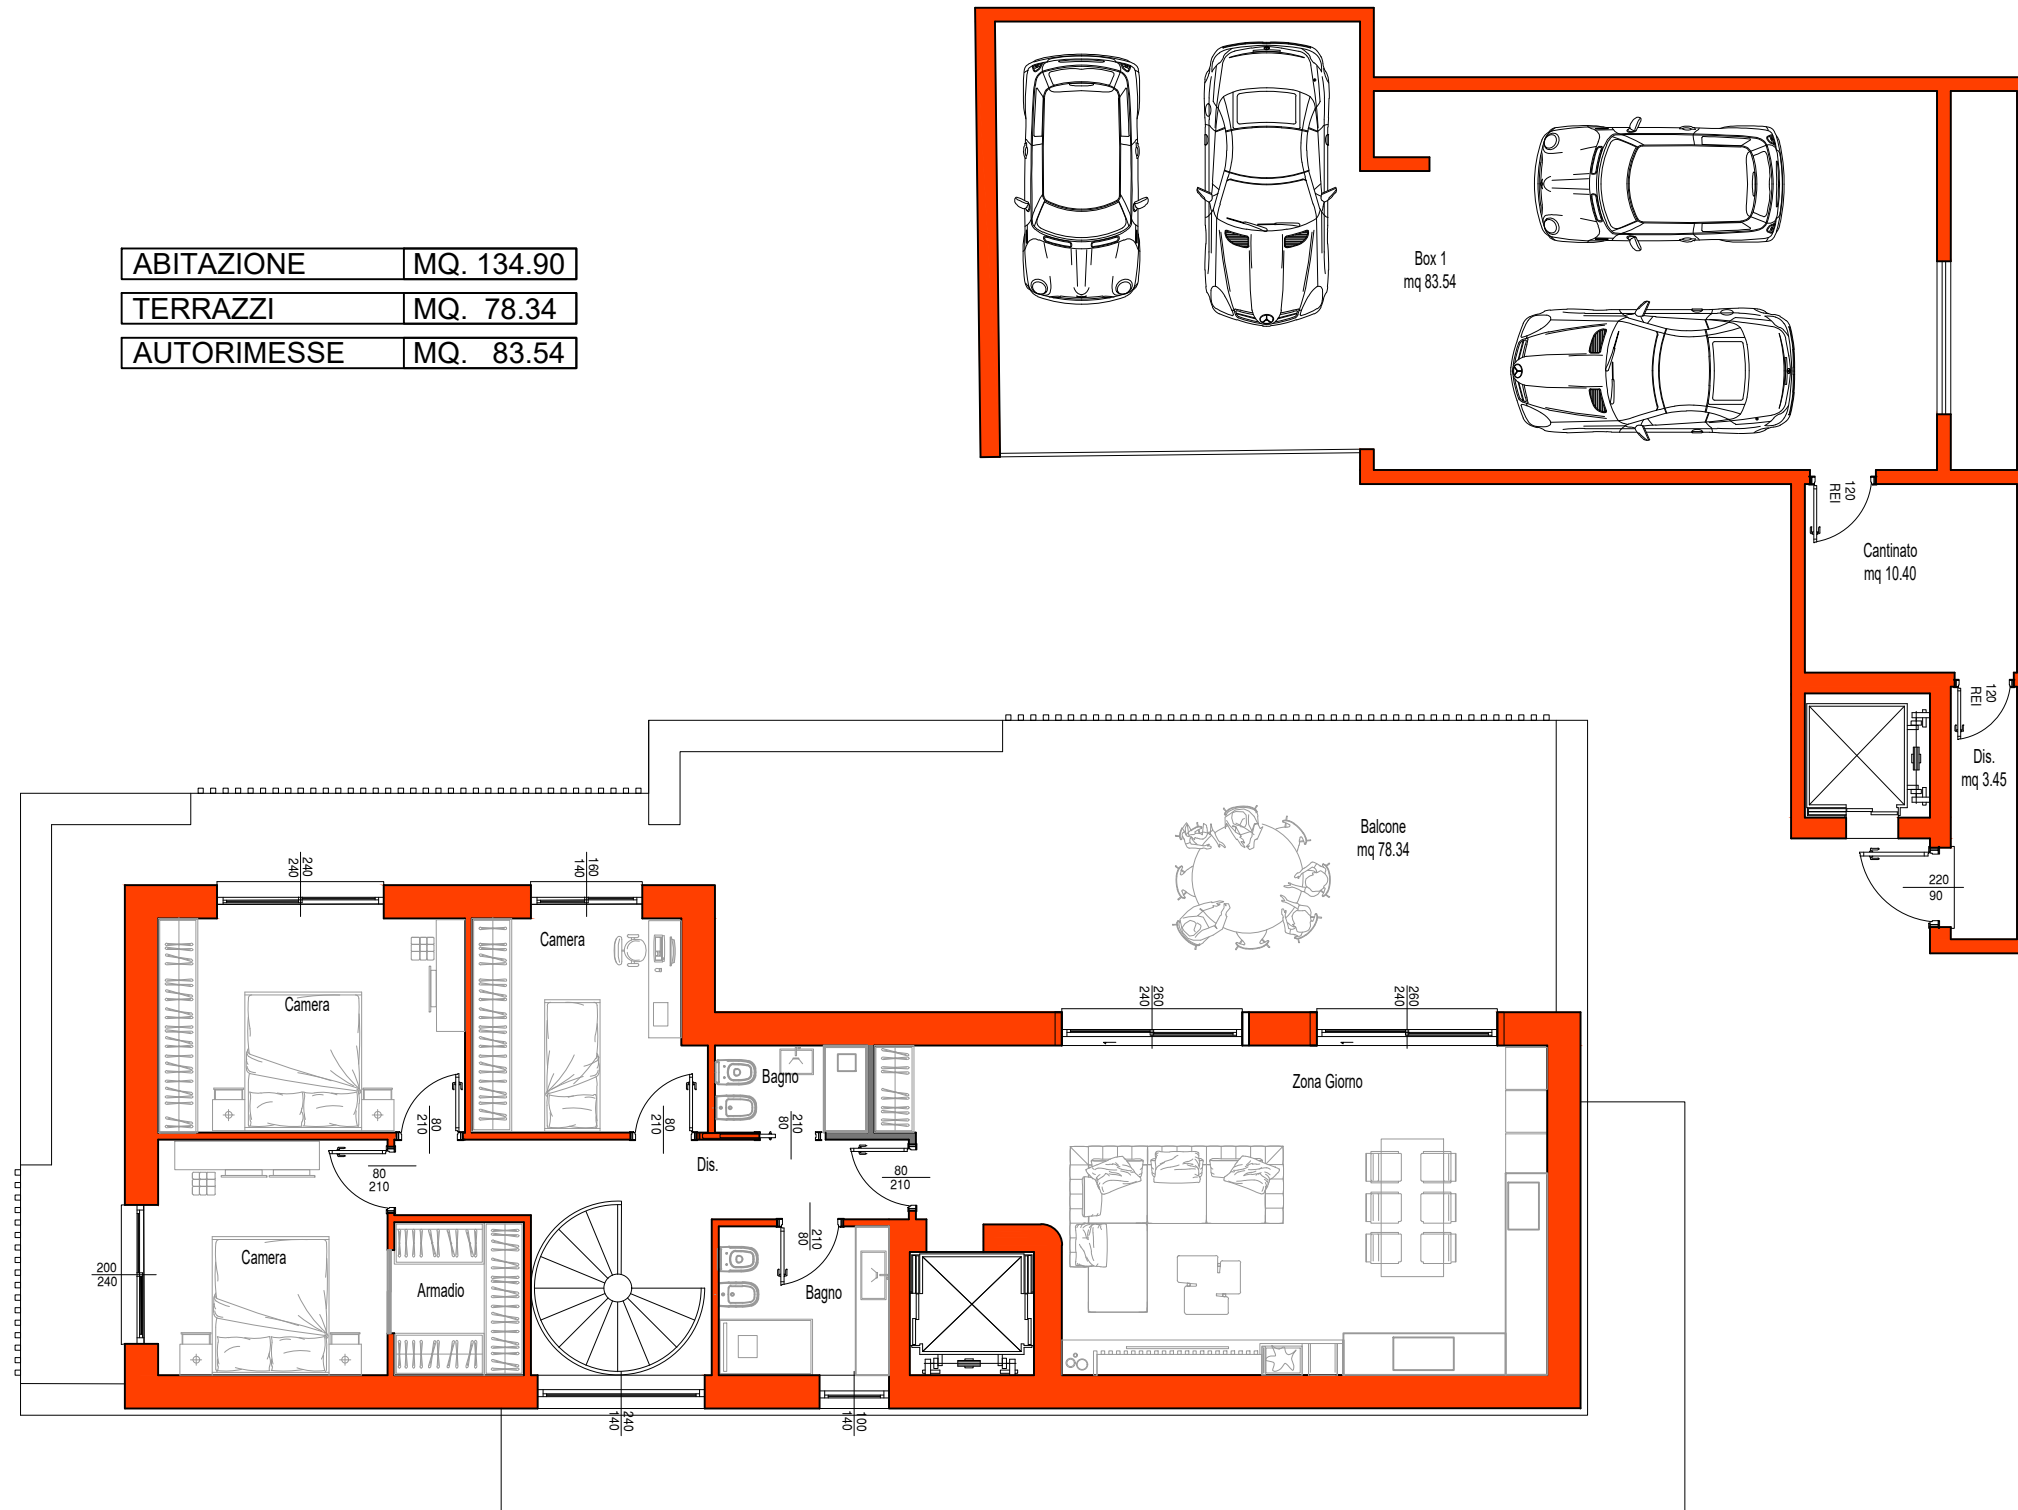

ABITAZIONE	MQ. 134.90
TERRAZZI	MQ. 78.34
AUTORIMESSE	MQ. 83.54

**RESIDENZA "LONGUELO LIVING"**  
**ABITAZIONE E - piano terzo**